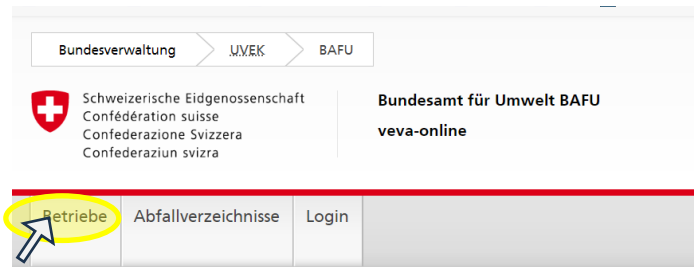

Kanton Zürich
Baudirektion

VeVA-Betriebsnummer

Amt für Abfall, Wasser, Energie und Luft (AWEL)

AWEL, Sektion Abfallwirtschaft
abfall@bd.zh.ch +41 43 259 39 49

Wie finde ich eine VeVA-Betriebsnummer?

Die Webseite [VeVA-Online](#) verfügt über eine Suchfunktion für Veva-Betriebsnummern.