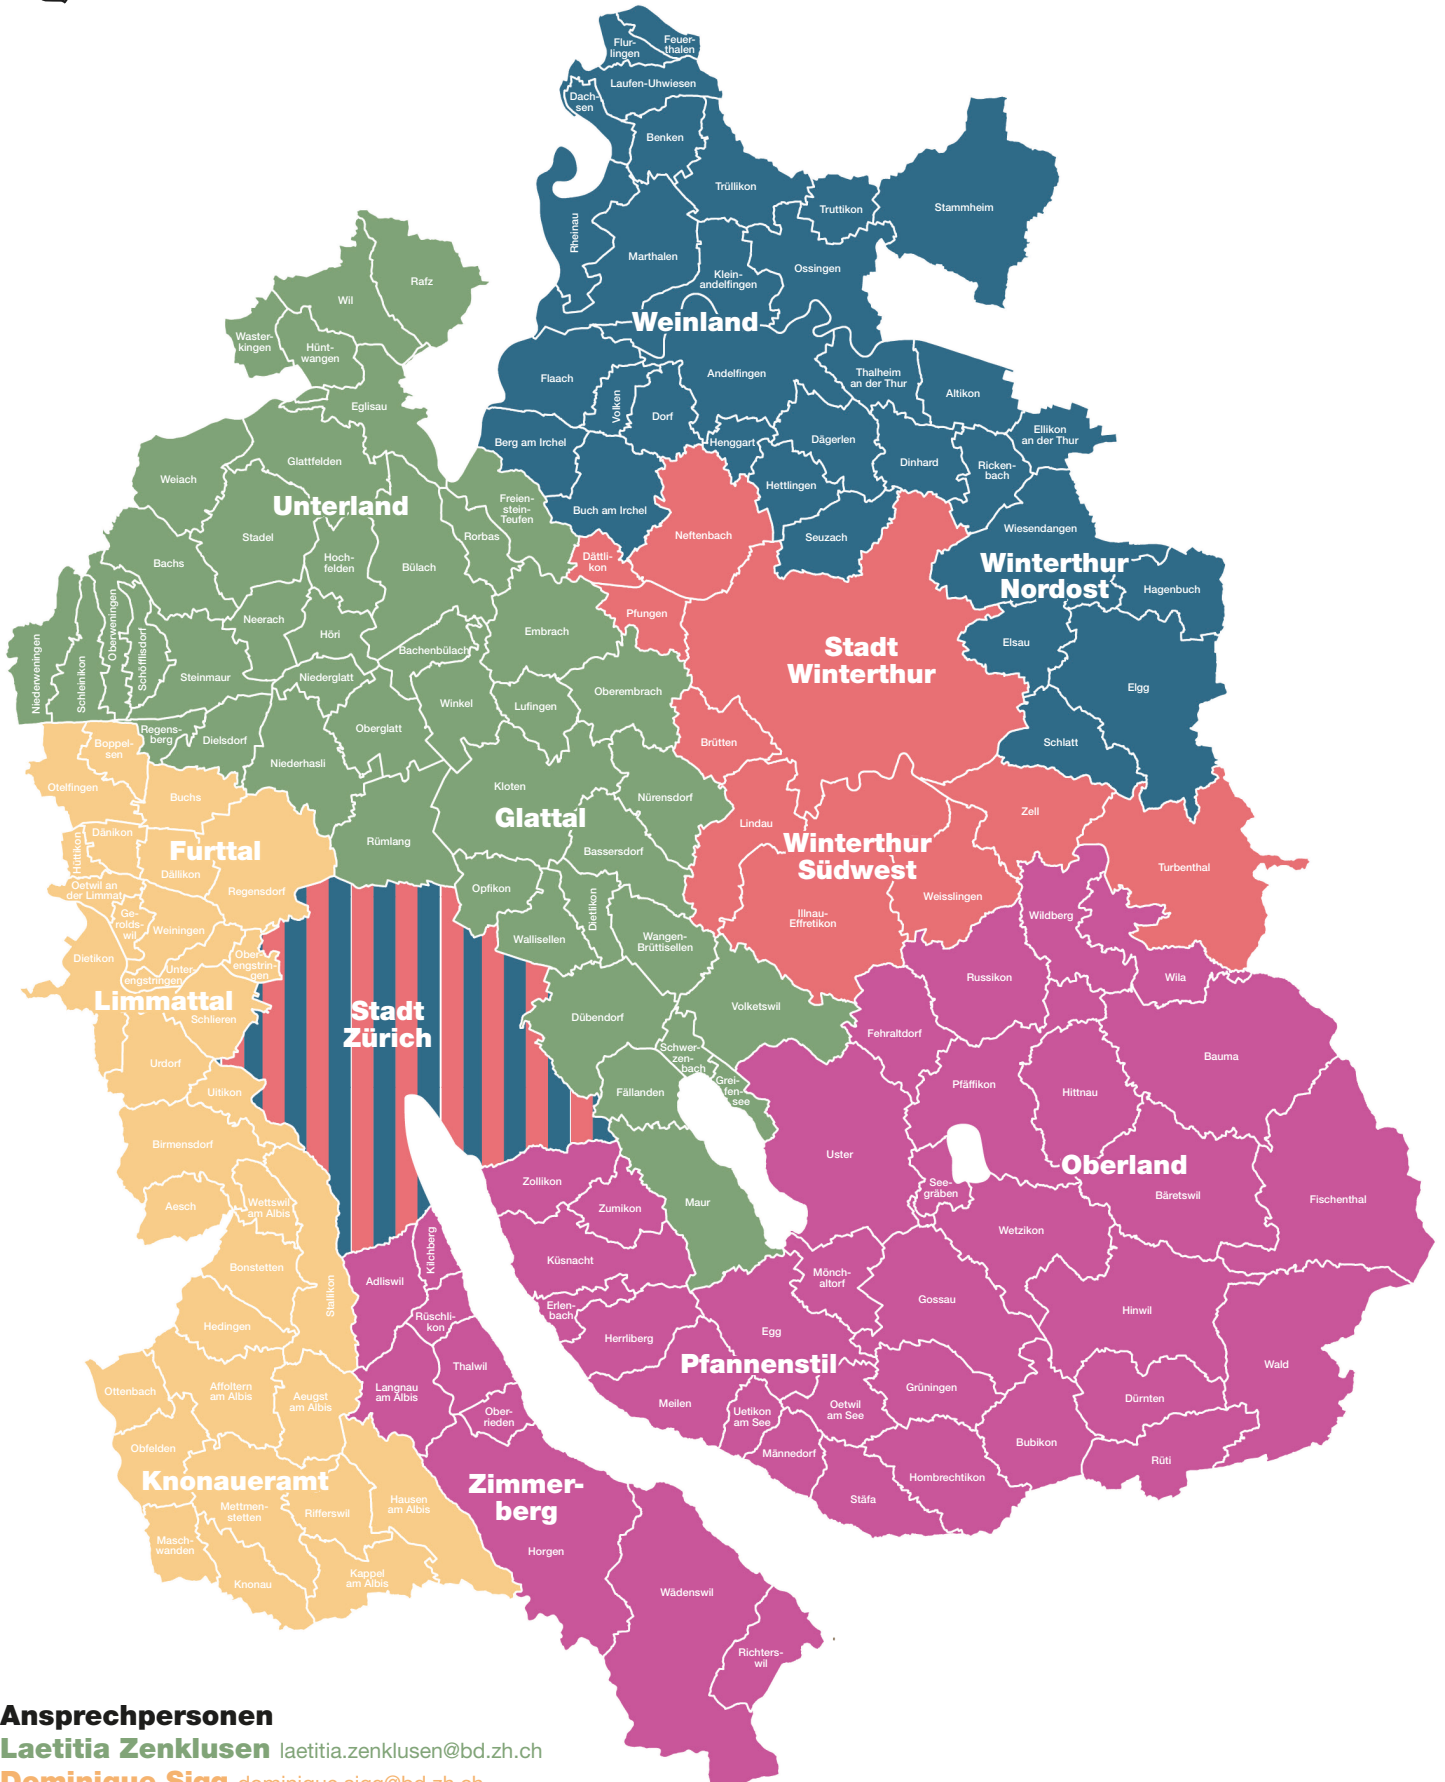

Ansprechpersonen Inventarrevision

Stand: 6. Juni 2024

Kanton Zürich
Baudirektion

Amt für Raumentwicklung
Archäologie und Denkmalpflege
Inventarisierung und Dokumentation

Ansprechpersonen

Laetitia Zenklusen laetitia.zenklusen@bd.zh.ch