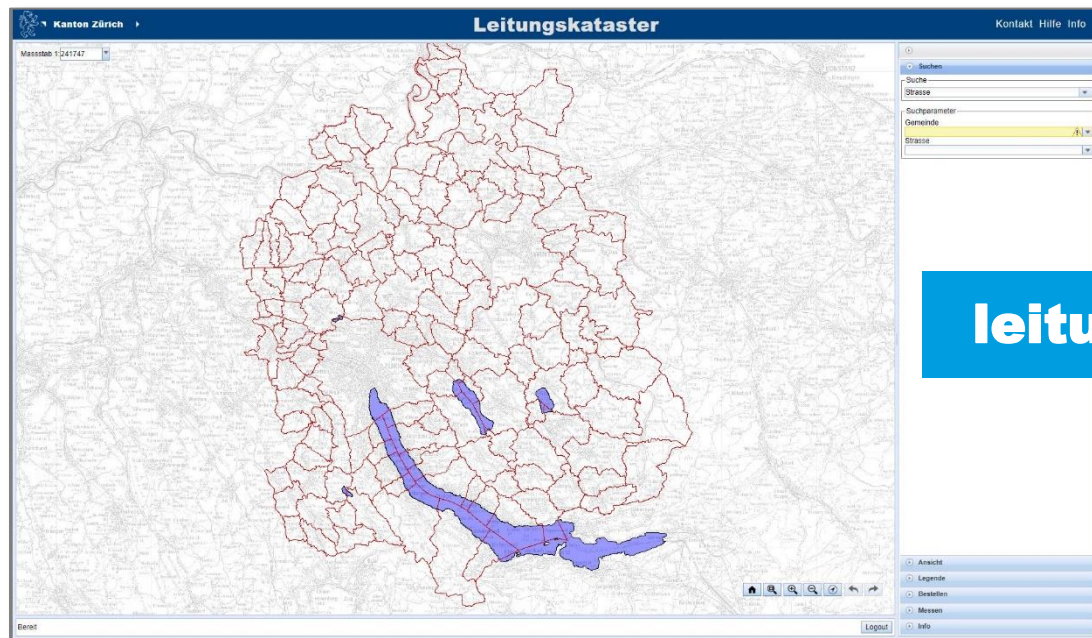

Hier geht es zur Login-Seite des Portals.

[Zum Portal](#)

Das Leitungskatasterportal bedienen

Eine Anleitung, wie Sie das Portal nutzen, finden Sie hier.

[Starten](#)

zh.ch/leitungskataster

Demo «Leitungskataster Kanton Zürich»

leitungskataster.zh.ch

Datendokumentation

Kanton Zürich
Raumdaten
Amt für Raumentwicklung
Geoinformation
7. März 2024
15

Datendokumentation Leitungskataster Kanton Zürich

Datensatz

Der Leitungskataster stellt als zentrales Portal alle Leitungen im Kanton Zürich in einer einheitlichen Struktur (Datenmodell) dar und liefert standardisierte Auszüge aus einer Teilmenge der Werkformationen der Eigentümerinnen und Eigentümer der Leitungen. Der Leitungskataster beinhaltet die Leitungen der Medien Abwasser, Elektrizität, Fernwärme, Gas, Kommunikation, Wasser sowie die Kategorie weitere Medien, in der andere Arten von Medien zusammengefasst werden können. Er stellt Leitungen, Schächte und andere Bauwerke als Punkt-, Linien- und Flächenobjekte dar. Es werden von jedem Medium nur die wichtigsten Daten verwendet (u.a. Lage des Objekts, Eigentümerin oder Eigentümer der Leitung, Medium, etc.).