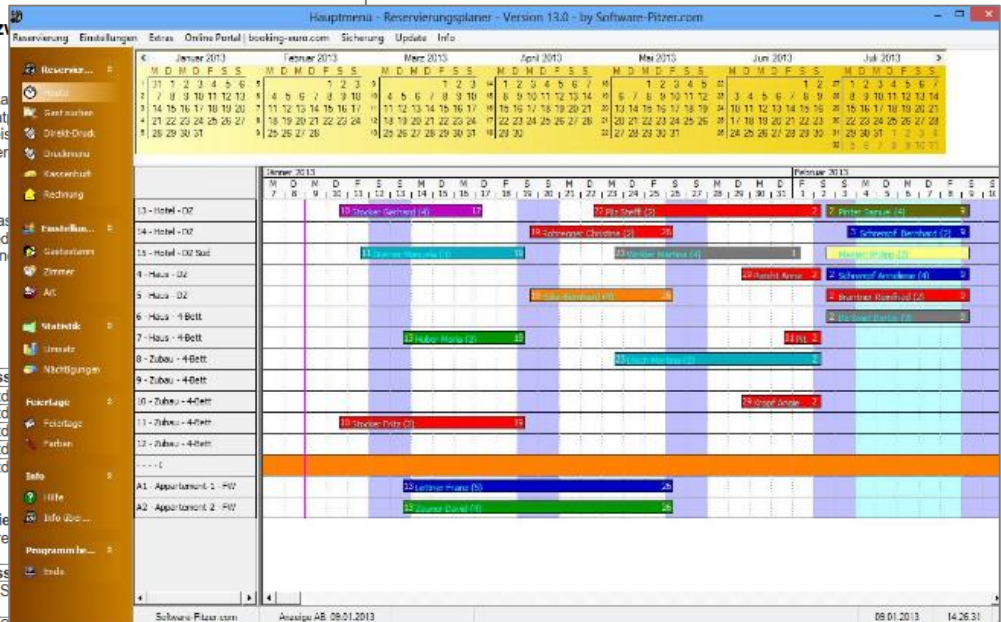

Aktuelle Diskussionen

Stand: ...
SKR: ...

Gemeinde Stäfa

Verordnungen, Gebührentarife & Belegungssysteme

Gemeinde Stäfa

Verordnung über die Nutzung des «Obstgarten»

(Nutzungsverordnung Sch... NVSBO)

Gebührentarif Sport- und Mehrzweckhalle

Nutzung

Belegungsumfang

Belegungskosten

a. Dauerbelegungen

Nutzung durch	Mass
Sportvereine mit Sitz in Stäfa	1 Stde
Schule Stäfa	1 Stde
Auswärtige Sportvereine	1 Stde
Schulen (exkl. Schullerferien)	1 Stde
Firmen	1 Stde

b. Einzelbelegungen nichtkommerziell (= Sportveranstaltungen oder andere)

Nutzung durch	Mass	Preis
Sportvereine mit Sitz in Stäfa	pro Stunde	CHF 50.00
Auswärtige Sportvereine, Verbände und Privatpersonen	pro Stunde	CHF 70.00 (max. CHF 400.00 / Tag)
Schulen & Firmen	pro Stunde	CHF 70.00 (max. CHF 500.00 / Tag)

Gemeinde Stäfa