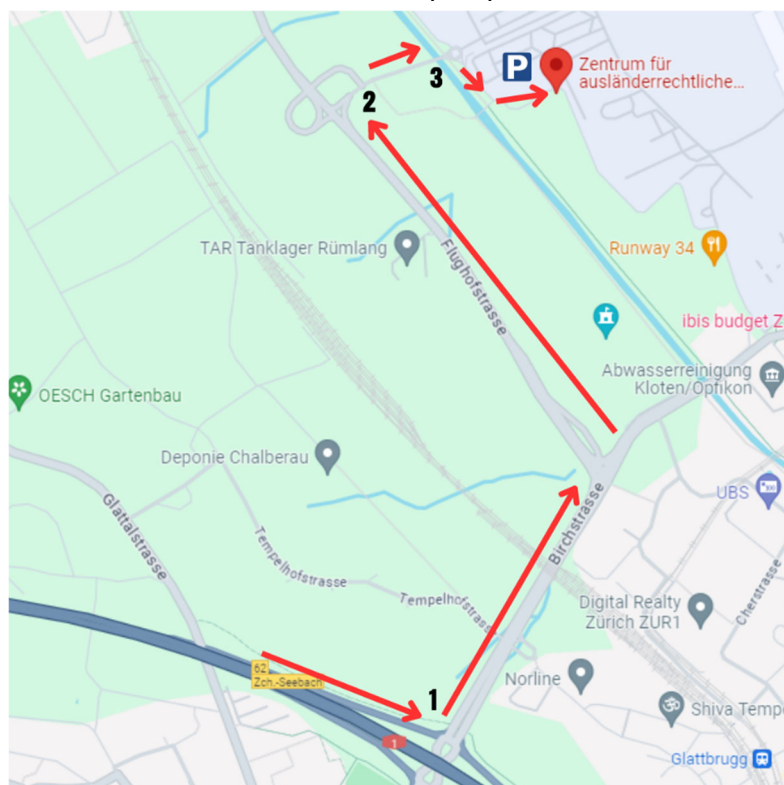

Anfahrtsbeschreibung Zentrum für ausländerrechtliche Administrativhaft

Version: 26.08.2024 - ersetzt Version vom 22.08.2024

Dieses Merkblatt beschreibt die Anfahrt zum Zentrum für ausländerrechtliche Administrativhaft (ZAA) mit dem Auto oder dem öffentlichen Verkehr.

1. Anfahrt mit dem Auto

Adresse für Google Maps: Rohrstrasse 292, 8302 Kloten oder ZAA

Anfahrtsbeschreibung:

- A1 Nordring – Richtung St. Gallen
- Autobahnausfahrt 62 - Zürich - Seebach (1)
- Richtung Rümlang – auf Flughafenstrasse
- Wegweiser "Tor 130" – rechts abbiegen (2)
- Im Kreisverkehr - Wegweiser "ZAA" – rechts abbiegen (3)
- Benutzen Sie bitte die Besucherparkplätze vor dem ZAA

2. Anfahrt mit dem öffentlichen Verkehr

Fahren Sie mit Tram **Linie 10** oder **12** vom Flughafen zur **Haltestelle Unterriet**.

Tram 10

Zum Live-Fahrplan

Tram 12

Zum Live-Fahrplan

Von dort zu Fuss (ca. 15 Min.) zum ZAA