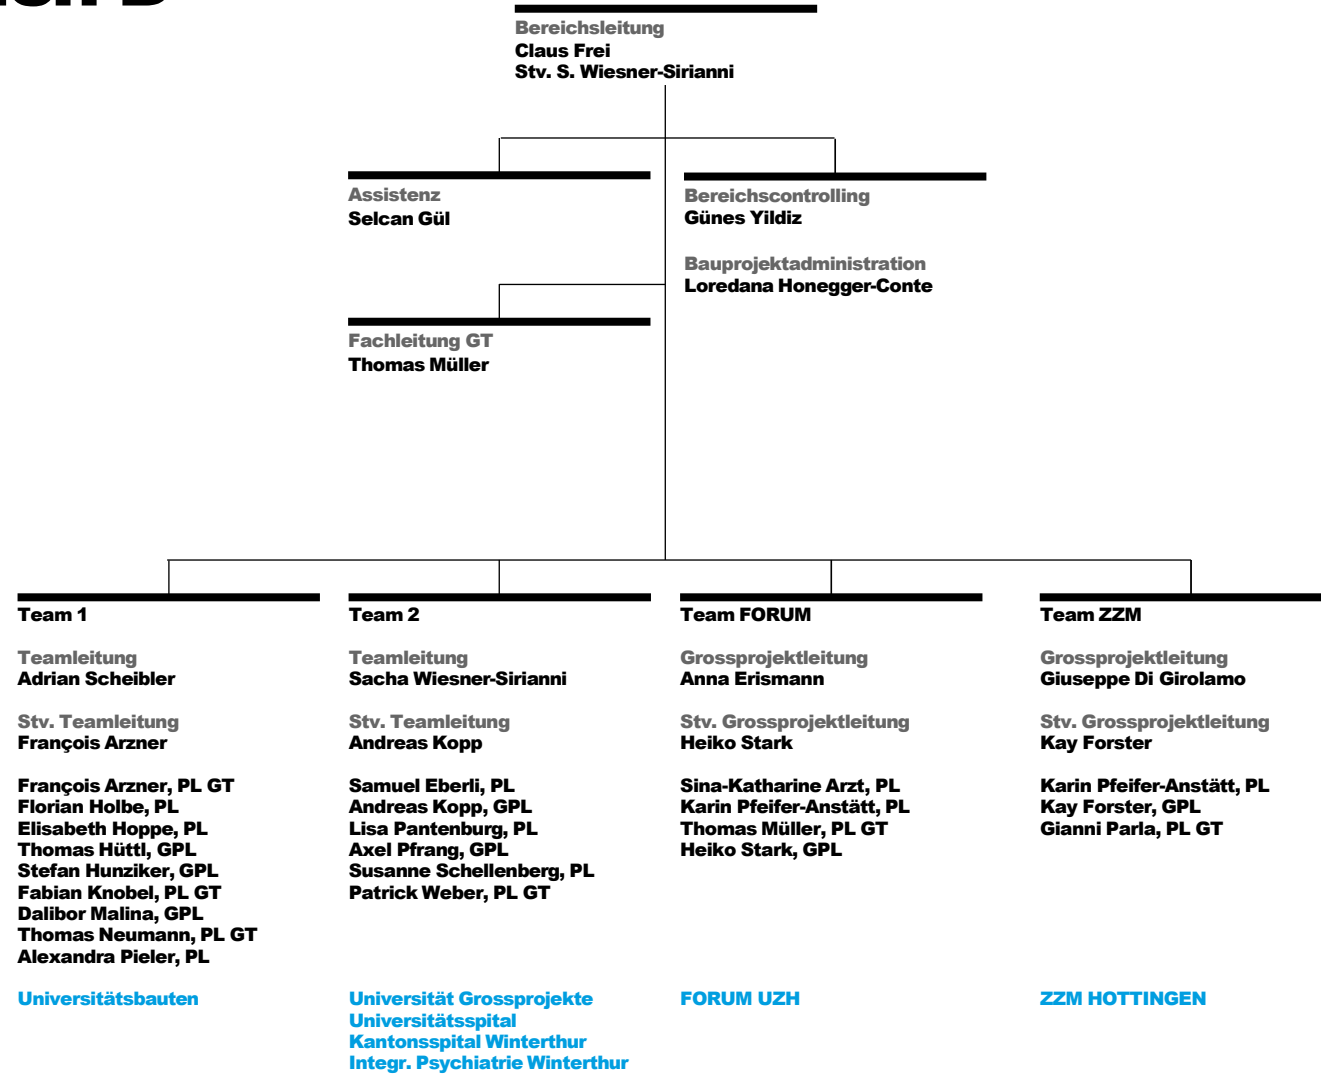

Kanton Zürich
Baudirektion
Hochbauamt

Organigramm Baubereich D

01. Dezember 2024

Legende

PL Projektleitung

GPL Gesamtprojektleitung

PL GT Projektleitung Gebäudetechnik