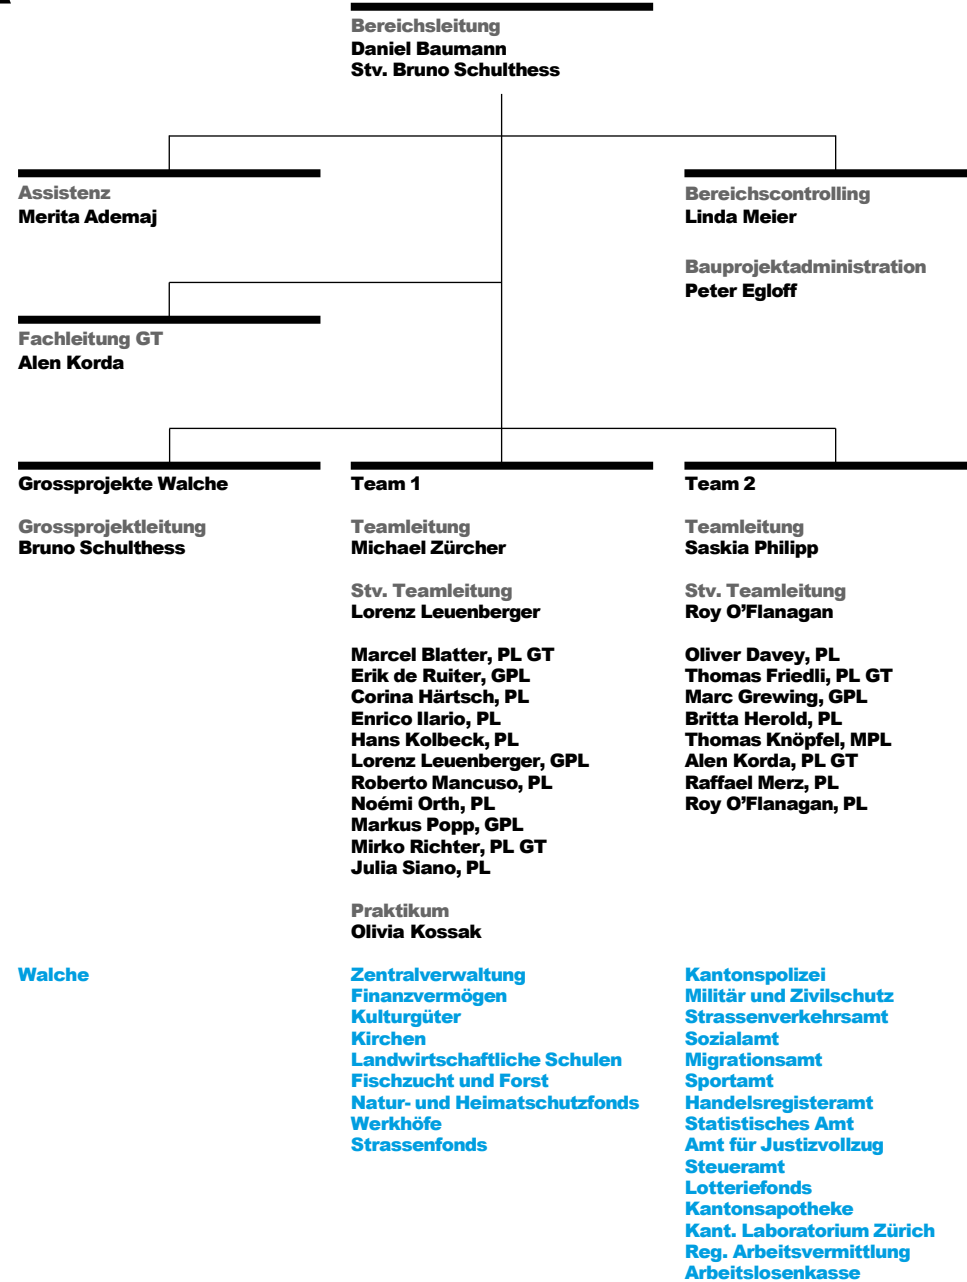

Organigramm Baubereich A

01. Dezember 2024

Legende

- PL** Projektleitung
- MPL** Multiprojektleiter
- GPL** Gesamtprojektleitung
- PL GT** Projektleitung Gebäudetechnik